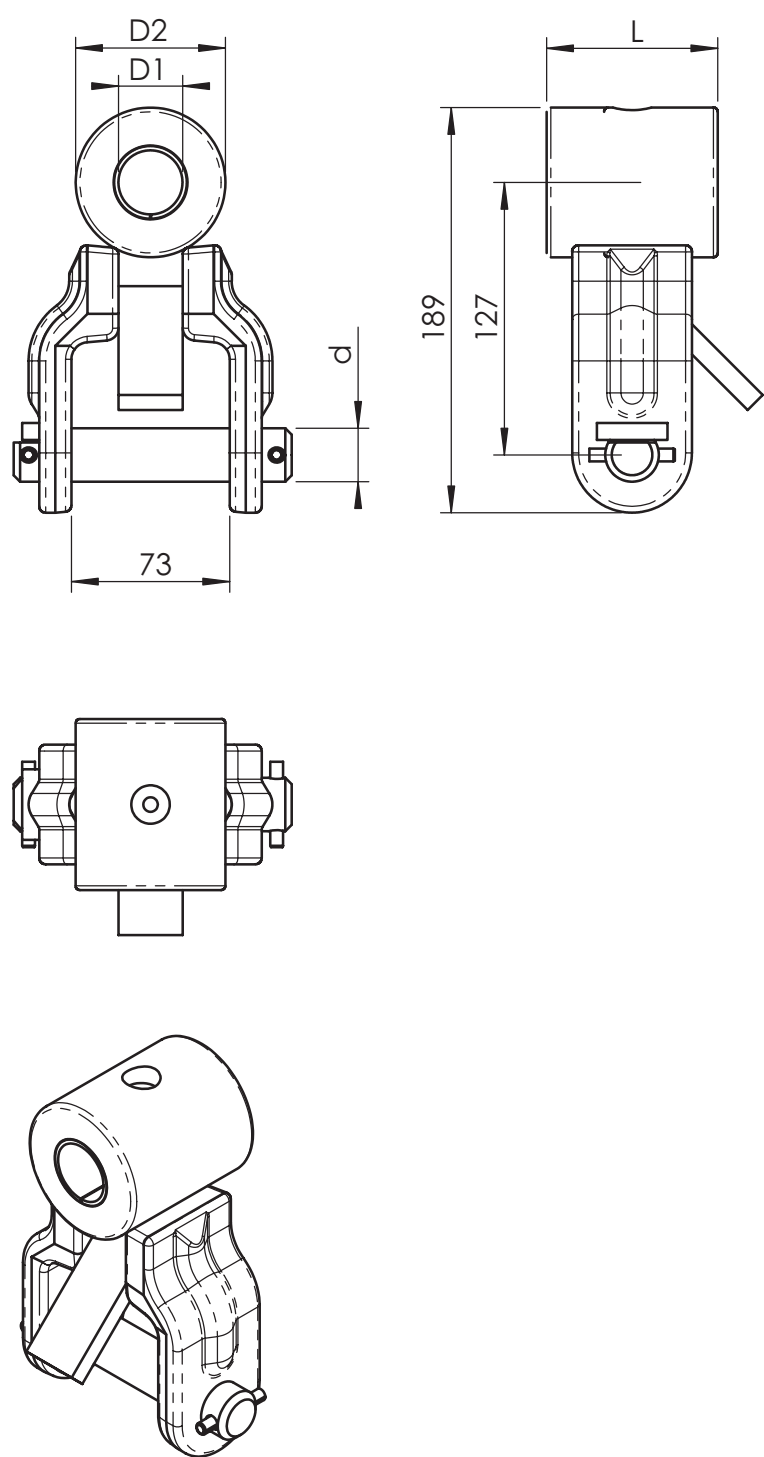

Części HDS, chwytaki, rotatory, haki, zawiesia, zbiorniki, pompy, przystawki, hydraulika siłowa, węże hydrauliczne, części do zabudowy samochodów ciężarowych, remonty, dozory.

P.P.H.U. POKORA Wiesław, 92-624 Łódź, ul. Krystyny Idzikowskiej 11, www.pokora.com.pl
tel./fax +48 42 648 88 01 , kom. +48 501 587 853, e-mail: biuro@pokora.com.pl

LINKS, O-TYPES

Links O-types FR7

Item	Name	D1	D2	L	d
00859	LINK+PIN FR7Od25x60	25	70	60	25
00860	LINK+PIN FR7Od30x45	30	70	45	24
00861	LINK+PIN FR7Od30x64	30	70	64	24
00862	LINK+PIN FR7Od25x80	25	70	80	25
00863	LINK+PIN FR7Od25x65	25	70	65	25
00865	LINK+PIN FR7Od40x62	40	80	62	25
00870	LINK+PIN FR7Od45x80	45	80	80	24

Links O-types FR10

Item	Name	D1	D2	L	d
01057	LINK+PIN FR10-Od22x60	22	70	60	25
01061	LINK+PIN FR10-Od28x35	28	70	35	25
01062	LINK+PIN FR10-Od24x80	24	70	80	25
01063	LINK+PIN FR10-Od28x70	28	70	70	25
01064	LINK+PIN FR10-Od25x78	25	70	78	25
01065	LINK+PIN FR10-Od30x40	30	70	40	25
01066	LINK+PIN FR10-Od30x45	30	70	45	25
01068	LINK+PIN FR10-Od30x32	30	70	32	25
01069	LINK+PIN FR10-Od30x95	30	70	95	25
01070	LINK+PIN FR10-Od30x70	30	70	70	25
01072	LINK+PIN FR10-Od30x74	30	70	74	25
01074	LINK+PIN FR10-Od30x80	30	70	80	25
01075	LINK+PIN FR10-Od35x80	35	70	80	25
01076	LINK+PIN FR10-Od40x60	40	80	60	25
01080	LINK+PIN FR10-Od40x100	40	80	100	25
01084	LINK+PIN FR10-Od40x62	40	80	62	25
01086	LINK+PIN FR10-Od45x75	45	80	75	25
01095	LINK+PIN FR10-Od25x60	25	70	60	25
01096	LINK+PIN FR10-Od25x65	25	70	65	25
01102	LINK+PIN FR10-Od45x79	25	70	79	25

Links O-types FR15

Item	Name	D1	D2	L	d
01585	LINK+PIN FR15-Od30x70	30	70	70	30
01586	LINK+PIN FR15-Od30x92	30	70	92	30
01587	LINK+PIN FR15-Od40x60	40	80	60	30
01588	LINK+PIN FR15-Od40x100	40	80	100	30
01589	LINK+PIN FR15-Od40x120	40	80	120	30
01590	LINK+PIN FR15-Od45x79	45	80	79	30
01593	LINK+PIN FR15-Od28x135	28	70	135	30
01594	LINK+PIN FR15-Od40x140	40	80	140	30
01595	LINK+PIN FR15-Od25x55	25	70	55	30
01596	LINK+PIN FR15-Od35x80	35	70	80	30
01599	LINK+PIN FR15-Od25x80	25	70	80	30